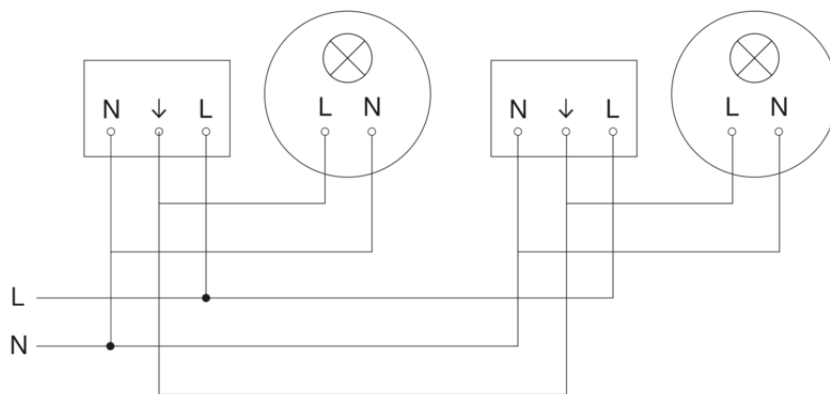

Rilevatore di presenza - Professional Line

IS 3360

COM1 - tondo, inc. bianco
EAN 4007841 033453
Art. n. 033453

IS 3360

COM1 - tondo, inc. bianco
EAN 4007841 033453
Art. n. 033453

Schema elettrico

Schema elettrico collegamento in rete di più sensori

IS 3360

COM1 - tondo, inc. bianco
EAN 4007841 033453
Art. n. 033453

Allacciamento tramite un interruttore in serie per uso manuale e automatico

Schema elettrico Collegamento tramite un commutatore per il funzionamento continuo e automatico