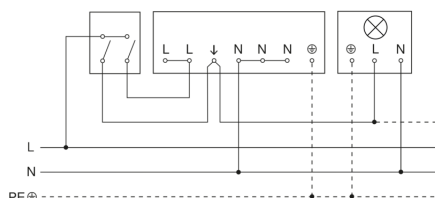

Rilevatore di presenza - Professional Line

IS 3360

COM1 - tondo, inc. bianco
EAN 4007841 033453
Art. n. 033453

IS 3360

COM1 - tondo, inc. bianco
EAN 4007841 033453
Art. n. 033453

Schema elettrico

Schema elettrico collegamento in rete di più sensori

IS 3360

COM1 - tondo, inc. bianco
EAN 4007841 033453
Art. n. 033453

Allacciamento tramite un interruttore in serie per uso manuale e automatico

Schema elettrico Collegamento tramite un commutatore per il funzionamento continuo e automatico