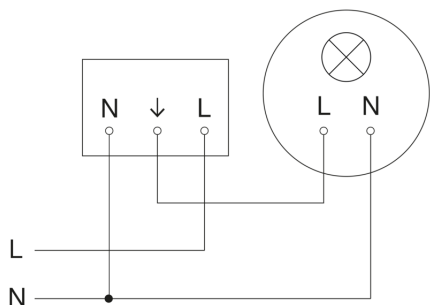

Rilevatore di presenza - Professional Line

IS 3360

COM1 - tondo, inc. bianco
EAN 4007841 033453
Art. n. 033453

IS 3360

COM1 - tondo, inc. bianco
EAN 4007841 033453
Art. n. 033453

Schema elettrico

Schema elettrico collegamento in rete di più sensori

IS 3360

COM1 - tondo, inc. bianco
EAN 4007841 033453
Art. n. 033453

Allacciamento tramite un interruttore in serie per uso manuale e automatico

Schema elettrico Collegamento tramite un commutatore per il funzionamento continuo e automatico